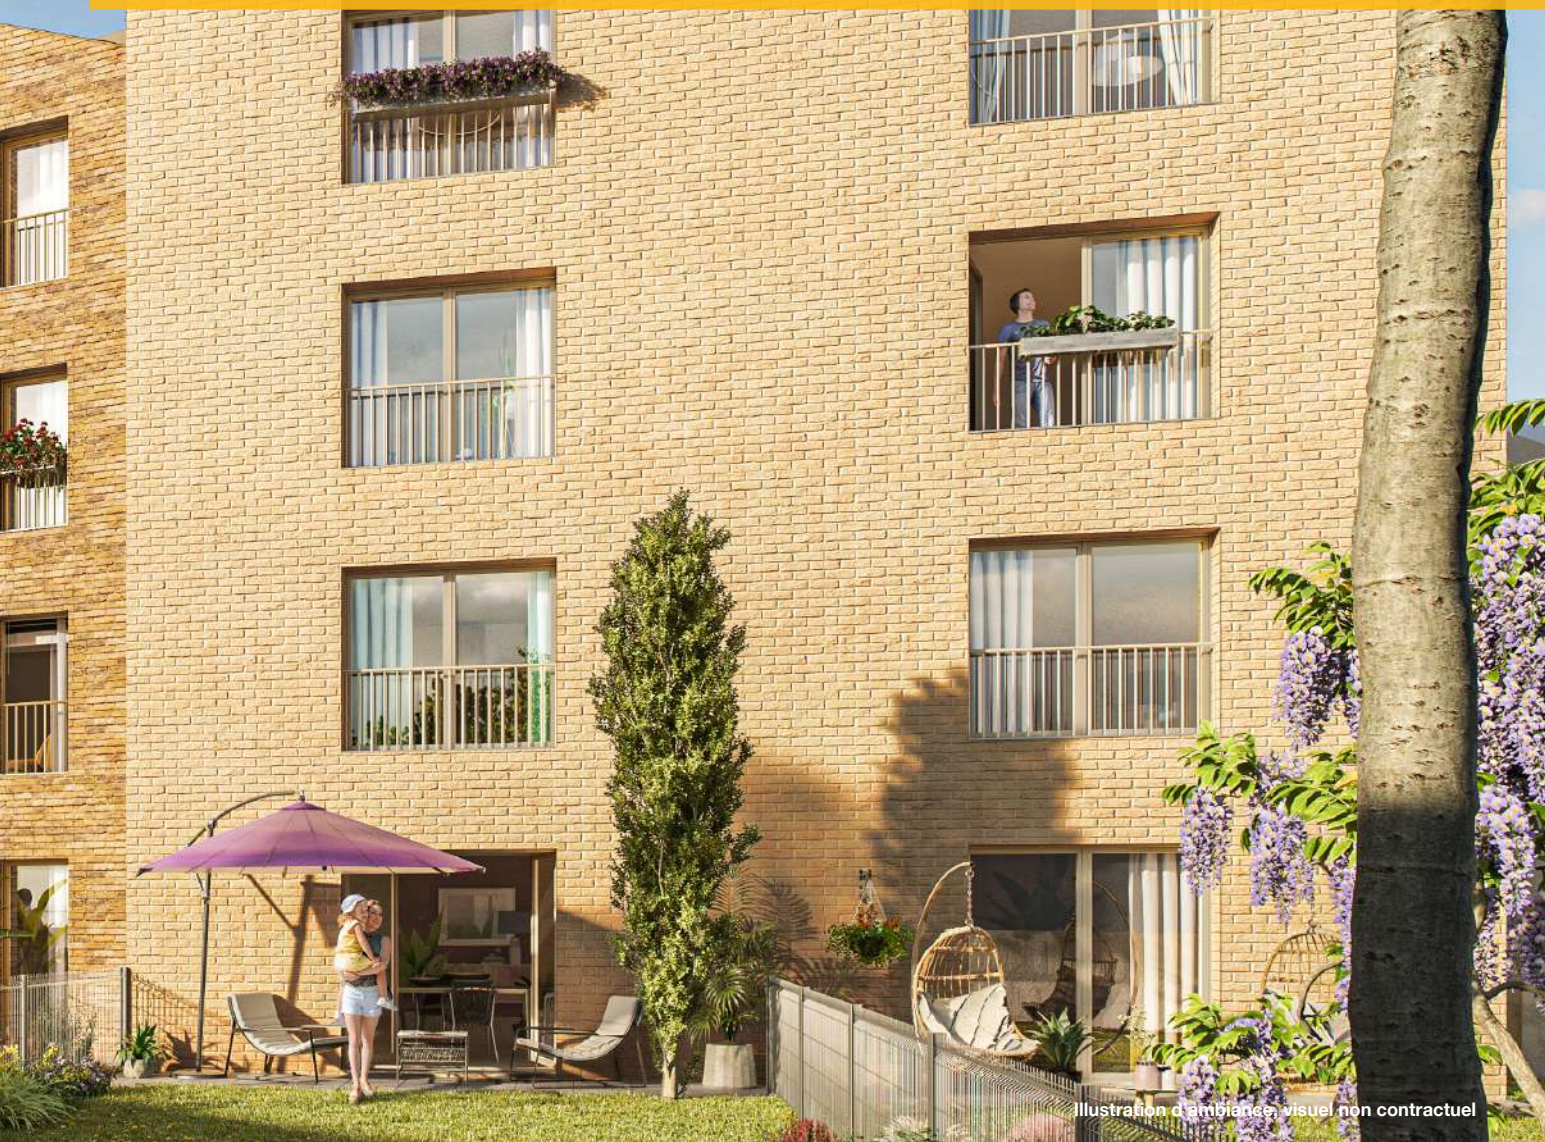

Trio Verde

CHENNEVIÈRES-SUR-MARNE

lymo
la mini-résidence

Chennevières-sur-Marne

Une ville dynamique & chaleureuse

Située dans le département du Val-de-Marne à 12 km de Paris, Chennevières-sur-Marne offre un train de vie paisible dans le cadre verdoyant d'une large boucle de la Marne. La commune dispose en outre d'un patrimoine historique riche et préservé dont certains vestiges sont devenus des monuments incontournables comme le Fort de Champigny ou encore l'Eglise Saint-Pierre-Saint-Paul. Les infrastructures proposées par la ville et les espaces verts permettent aux résidents de se projeter en toute tranquillité. Sans oublier l'accès aux transports en commun avec notamment la station de RER A «La Varennes-Chennevières» accessible en bus qui permet de rejoindre «Nation» en 19 minutes.

Trio Verde

Trio Verde c'est avant tout une mini-résidence de 21 logements seulement. La résidence affirme une architecture unique à travers un choix de matériaux en briques en teinte chaude. Cette résidence à taille humaine dispose de grands jardins privatifs au rez-de-chaussée pour permettre aux résidents de profiter de moments conviviaux en extérieur. Conjuguant modernité des techniques de construction, noblesse des matériaux, prestations fonctionnelles et pérennes, cet ensemble immobilier résidentiel répond aux exigences des acquéreurs soucieux de privilégier une qualité de vie.