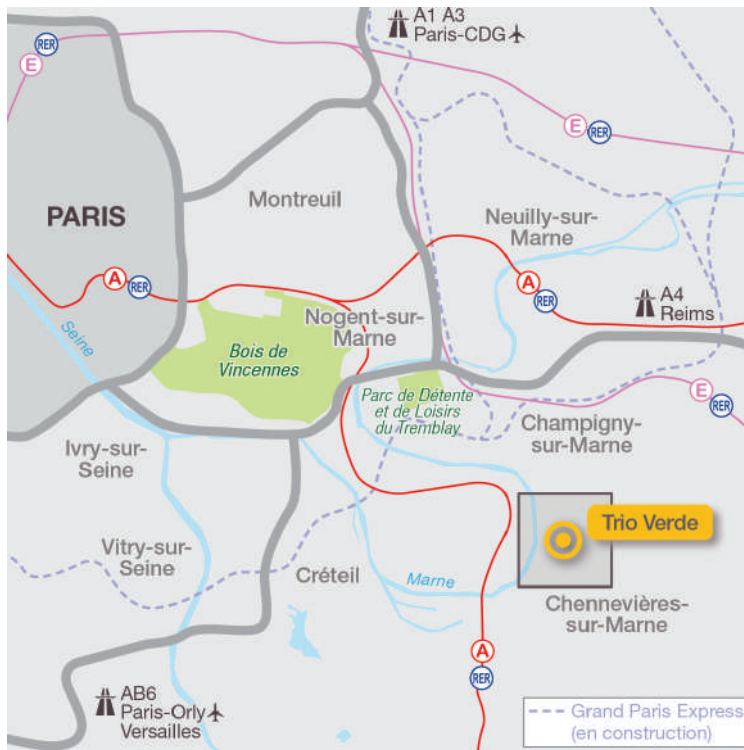

Trio Verde

CHENNEVIÈRES-SUR-MARNE

lymo
la mini-résidence

Chennevières-sur-Marne

Une ville dynamique & chaleureuse

Située dans le département du Val-de-Marne à 12 km de Paris, Chennevières-sur-Marne offre un train de vie paisible dans le cadre verdoyant d'une large boucle de la Marne. La commune dispose en outre d'un patrimoine historique riche et préservé dont certains vestiges sont devenus des monuments incontournables comme le Fort de Champigny ou encore l'Eglise Saint-Pierre-Saint-Paul. Les infrastructures proposées par la ville et les espaces verts permettent aux résidents de se projeter en toute tranquillité. Sans oublier l'accès aux transports en commun avec notamment la station de RER A «La Varennes-Chennevières» accessible en bus qui permet de rejoindre «Nation» en 19 minutes.

Trio Verde

Accessibilité

- Bus **180 m**
- Ligne T2 (Arrêt Puteaux) **2.4 km**
- Autoroute A4 vers Paris **7 km**

Services

- Médecin **175 m**
- Bureau de Poste **230 m**
- Pharmacie **269 m**
- Supermarché **350 m**
- Mairie **350 m**

Écoles

- École primaire **255 m**
- Maternelle **350 m**
- Crèche **450 m**
- Collège **900 m**
- Lycée **2.2 km**

lymo
la mini-résidence

0805 69 23 30 (appel gratuit)
1 rue Gabriel Péri - 31 000 Toulouse
info@lymo.fr