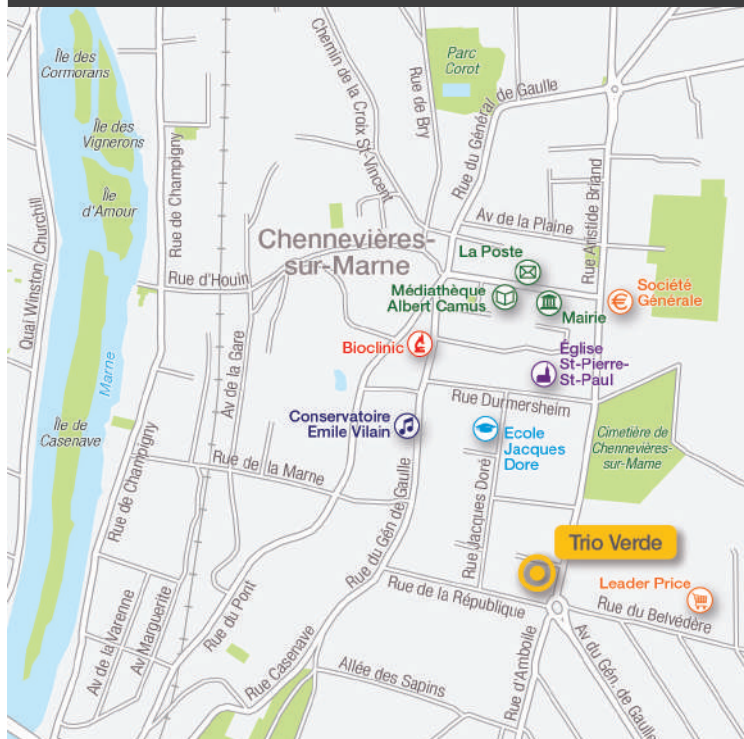

Trio Verde

CHENNEVIÈRES-SUR-MARNE

lymo
la mini-résidence

Chennevières-sur-Marne

Une ville dynamique & chaleureuse

Située dans le département du Val-de-Marne à 12 km de Paris, Chennevières-sur-Marne offre un train de vie paisible dans le cadre verdoyant d'une large boucle de la Marne. La commune dispose en outre d'un patrimoine historique riche et préservé dont certains vestiges sont devenus des monuments incontournables comme le Fort de Champigny ou encore l'Eglise Saint-Pierre-Saint-Paul. Les infrastructures proposées par la ville et les espaces verts permettent aux résidents de se projeter en toute tranquillité. Sans oublier l'accès aux transports en commun avec notamment la station de RER A «La Varennes-Chennevières» accessible en bus qui permet de rejoindre «Nation» en 19 minutes.

Trio Verde

Accessibilité

- Bus **180 m**
- Ligne T2 (Arrêt Puteaux) **2.4 km**
- Autoroute A4 vers Paris **7 km**

Services

- Médecin **175 m**
- Bureau de Poste **230 m**
- Pharmacie **269 m**
- Supermarché **350 m**
- Mairie **350 m**

Écoles

- École primaire **255 m**
- Maternelle **350 m**
- Crèche **450 m**
- Collège **900 m**
- Lycée **2.2 km**

lymo
la mini-résidence

0805 69 23 30 (appel gratuit)
1 rue Gabriel Péri - 31 000 Toulouse
info@lymo.fr